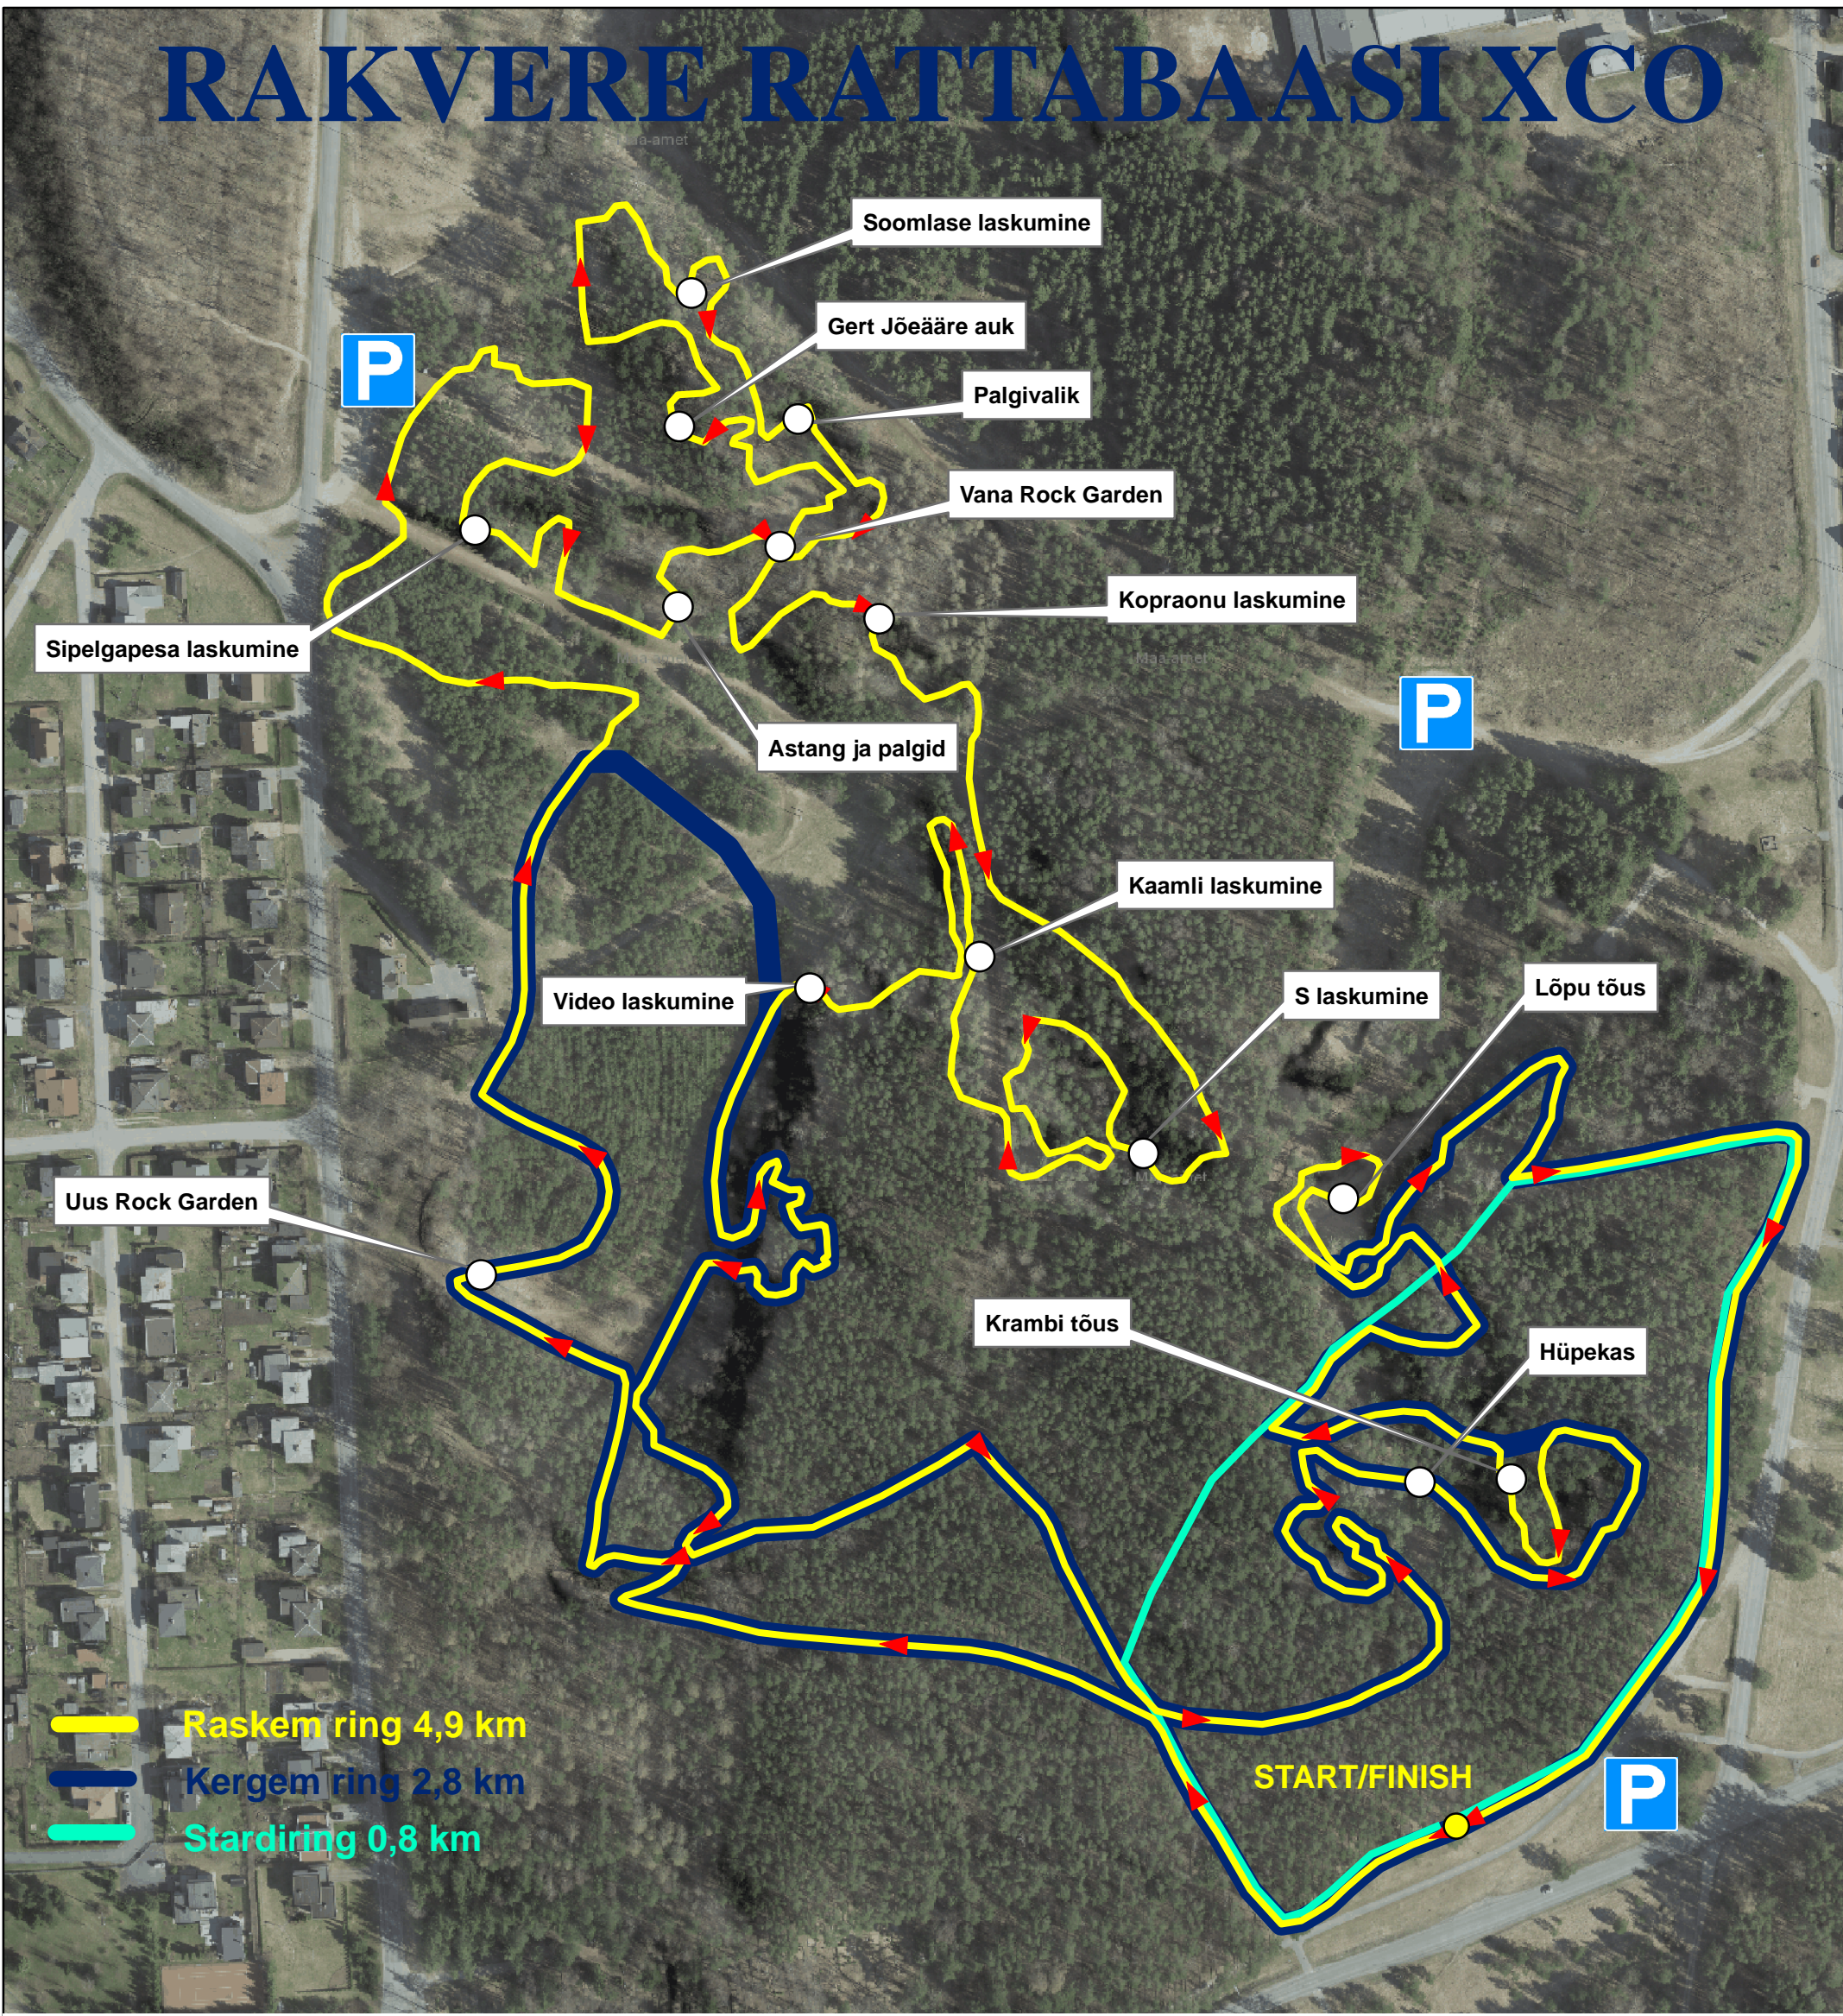

RAKVERE RATTABAASI XCO

- Raskem ring 4,9 km
- Kergem ring 2,8 km
- Stardiring 0,8 km

Rattabaas

FREESPORT